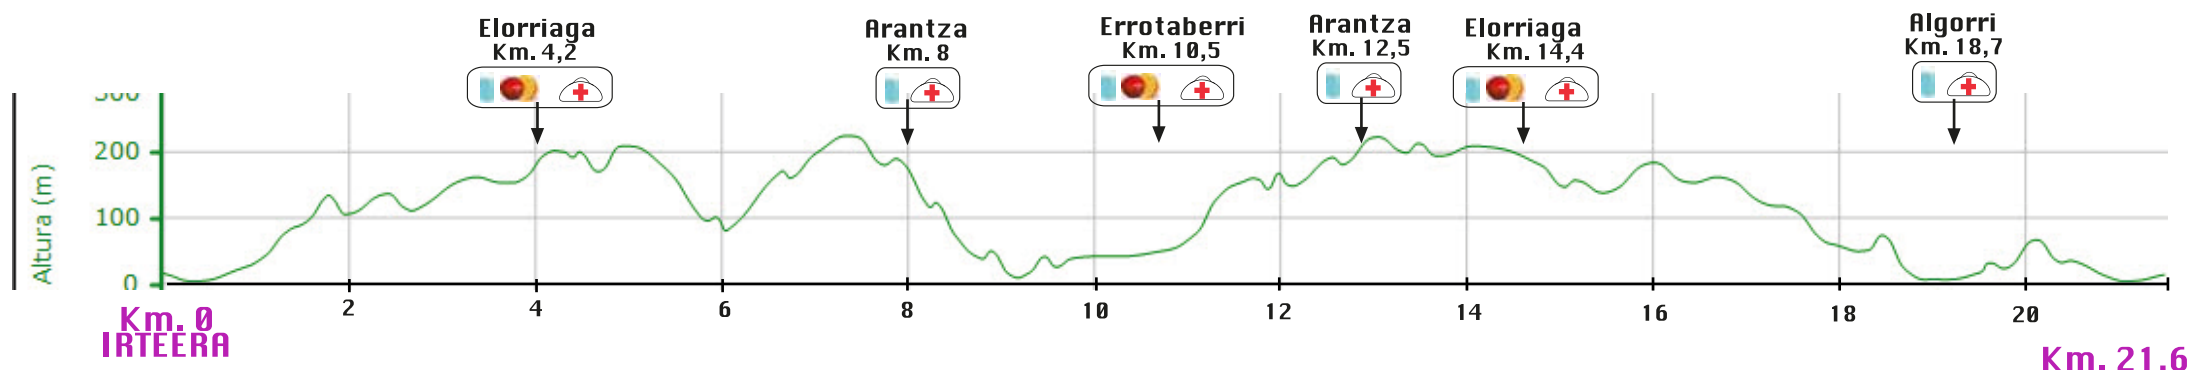

# VII. Flysch Trail Mendi Maratoi erdia zumaia

2015

Distantzia distancia ..... 21,6 Km.  
 Desnibela+ desnivel+ ..... 855 mts.  
 Irteera salida ..... Eusebio Gurrutxaga

Ordutegia horario ..... 09:00  
 Denbora-muga limite horario ..... 4h. 40m.  
 Altuera handiena altura máxima ..... 223 mts.