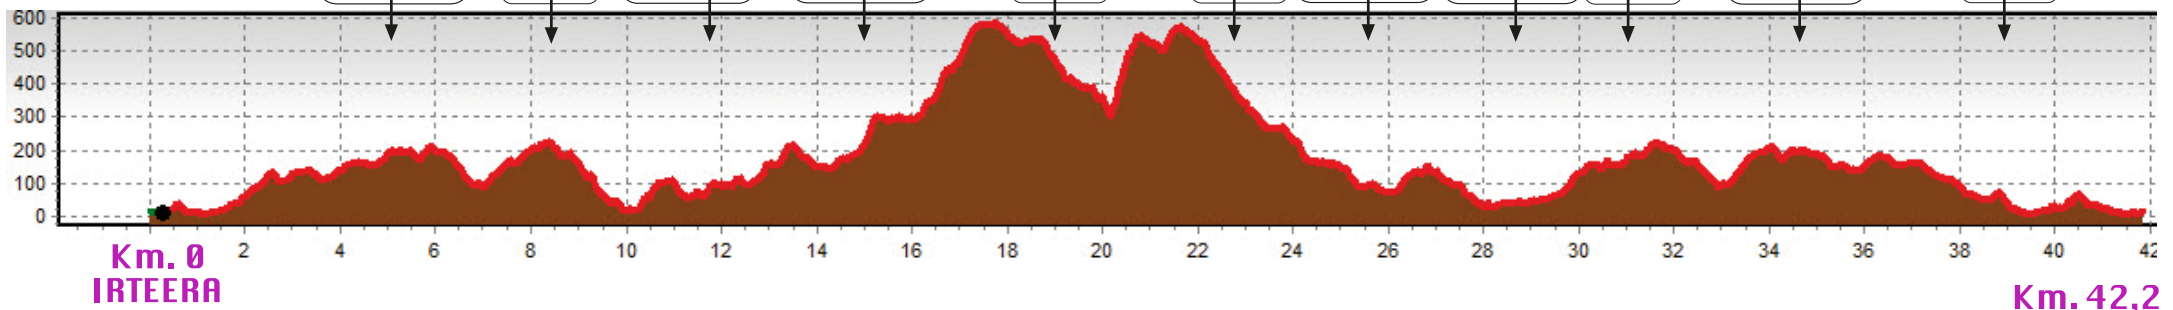

VII. Flysch Trail Mendi Maratoia

ZUMAIA 2015

Elorriaga Km. 5,1	Arantza Km. 8,7	Mendata Km. 12,1	Azti Km. 14,1	Esteixa Km. 19,1	Teleixa Km. 23	Azti Km. 24,9	Errotaberri Km. 29	Arantza Km. 31	Elorriaga Km. 34,5	Algorri Km. 38,9
----------------------	--------------------	---------------------	------------------	---------------------	-------------------	------------------	-----------------------	-------------------	-----------------------	---------------------

Azti	Km. 14,1 itxiera 1 ordu eta 52 min. cierre 1h. 52m.
Azti	Km. 24,9 itxiera 3 ordu eta 32 min. cierre 3h. 32m.
Elorrixa	Km. 34,5 itxiera 4 ordu eta 50 min. cierre 4h. 50m.
Algorri	Km. 38,9 itxiera 5 ordu eta 32 min. cierre 5h. 32m.

Distantzia distancia	42,2 Km.
Desnibela+ desnivel+	2200 mts.
Irteera salida	Eusebio Gurrutxaga
Ordutegia horario	08:30
Denbora-muga limite horario	6h.
Altuera handiena altura máxima	613 mts.

denbora-kontrola
control de tiempo