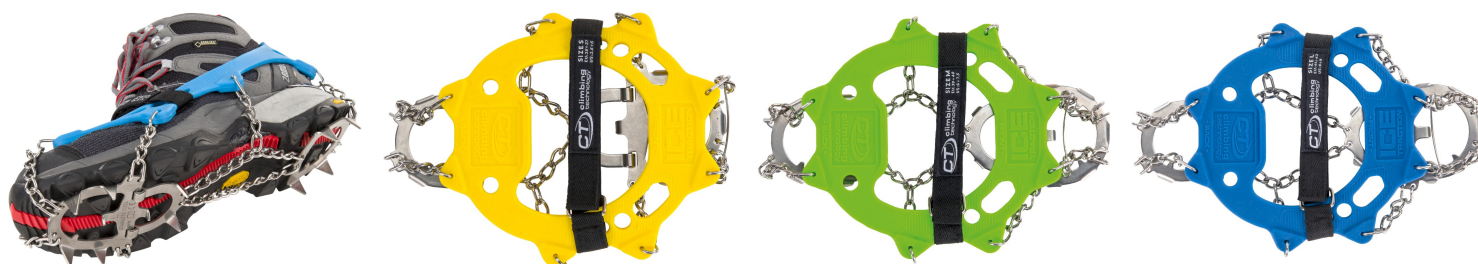

ICE TRACTION+

REF.NO. 41895

CT
climbing
technology

Negro (41895E0)

NORME ED INFORMAZIONI ADDIZIONALI

CE

TABELLE

N° Ref.	Talla	Talla EU	Talla US	Peso	Color
41895B0	S	35 ÷ 37	3 ÷ 5	512 g	Amarillo
41895C0	M	38 ÷ 40	6 ÷ 7,5	524 g	Verde
41895D0	L	41 ÷ 43	8 ÷ 9	534 g	Azul Oscuro
41895E0	XL	44 ÷ 47	10,5 ÷ 13	556 g	Negro

GALLERIA